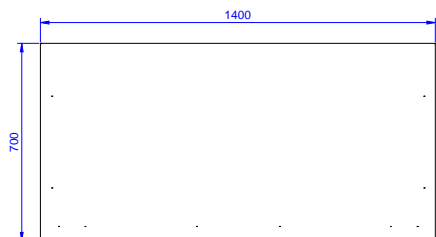

### Extra příslušenství

- Sada 4 koleček, V=100mm (z toho 2 s brzdou) pro skříňové stoly PNC 855299

SCHVÁLENO: \_\_\_\_\_

Zepředu

Boční

Shora

### Hlavní informace

|                         |           |
|-------------------------|-----------|
| Šířka skříně:           |           |
| 132801 (MAS1400SPN)     | 1345 mm   |
| Hloubka skříně:         | 645 mm    |
| Výška skříně:           | 1797 mm   |
| Vnější rozměry, Šířka   | 1400 mm   |
| Vnější rozměry, Hloubka | 700 mm    |
| Vnější rozměry, Výška   | 2000 mm   |
| Počet a typ dveří:      | 2 Posuvné |
| Netto váha:             | 120 kg    |