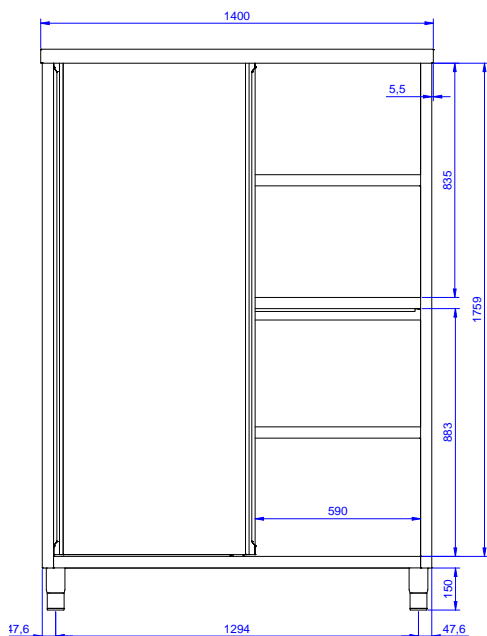

Zepředu

Boční