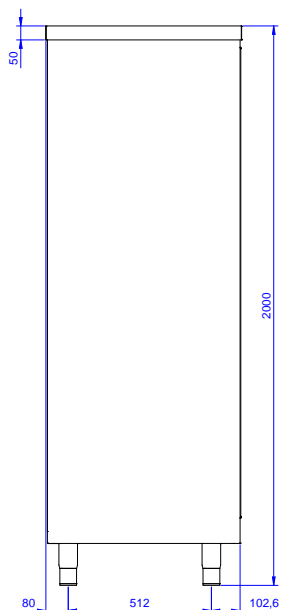

### Konstrukce

- Zesílené postranní a spodní panely vyrobené z ušlechtilé nerez oceli AISI 304.
- Robustní posuvné dveře na kolejkách, které se nacházejí přímo na přední straně rámu.
- Snadný přístup do celého prostoru skříňky použitím pouze 2 dveří.
- Skříň je vybavena 3 policemi; jedna pevná uprostřed a 2 stavitelné do různých výškových poloh.
- Základový panel má 40 mm vysoký profil, tloušťku 8/10 se zahnutými okraji a výztuží. Je přivařen k nohám jako další výztuž konstrukce.
- Nerezová středová police s nýťovanými rohy a příčnou výztuží z nerezové oceli.
- Zadní zvýšený límec 100mm s oblým hygienickým rohem s rádiusem 10mm, 13mm silný určený k umístění ke zdi.
- Posuvná, dvouplášťová dvířka (2x), zapuštěná za přední rám, snadno vyjímatelná pro pohodlné čištění vnitřního prostoru.
- Nerezové nožičky (AISI304), v. 150mm, prům. 54mm, stavitelné -35/+25mm.

### Extra příslušenství

- Sada 4 koleček, V=100mm (z toho 2 s brzdou) pro skříňové stoly PNC 855299

SCHVÁLENO: \_\_\_\_\_

Zepředu

Boční

Shora

### Hlavní informace

|                         |           |
|-------------------------|-----------|
| Šířka skříně:           |           |
| 132801 (MAS1400SPN)     | 1345 mm   |
| Hloubka skříně:         | 645 mm    |
| Výška skříně:           | 1797 mm   |
| Vnější rozměry, Šířka   | 1400 mm   |
| Vnější rozměry, Hloubka | 700 mm    |
| Vnější rozměry, Výška   | 2000 mm   |
| Počet a typ dveří:      | 2 Posuvné |
| Netto váha:             | 120 kg    |